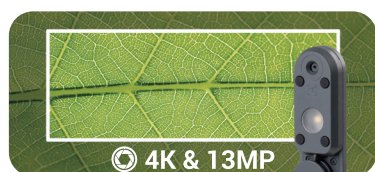

すぐに使えるから教える幅が広がる
授業がもっと楽しくなる

AVerVision

メカニカルアームタイプ
ワイヤレス書画カメラ

実物投影機

M15WV2

4K & 13MP

1300万画素と4kの高画質

1300万画素と4k Ultra HDは高解像度で繊細な映像を映し出します。また最大60フレームレートで被写体を直接見ているかのような滑らかで迫力のあるダイナミックな映像をお楽しみください。

バッテリー内蔵で完全ワイヤレス (Miracast対応)

※バッテリー:5200mAh (M15W) から、6800mAh (M15WV2) にUP

M15WV2のコンパクトで軽量の設計は、内蔵バッテリーとWi-Fi機能により遠隔でも簡単にUSBカメラとして使用できます。

Wi-Fi及びMiracast接続により電源ケーブルやHDMIケーブルが無くても使用できます。

柔軟で使いやすいメカニカルアーム

柔軟で調整可能なアームによってA3以上の用紙を映し出すことができます。また、カメラヘッド部の撮影方向を示すマークにより、被写体の向きが分かりやすくなりました。さらに先生方の使いやすさを考えた設計となっております。