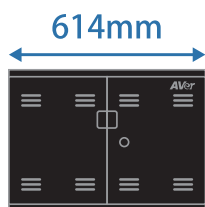

12台収納タイプ 充電保管庫

12台のデバイスを充電保管
壁への取り付けや、積み重ねて置くことで省スペースでも効率よく**最大15.6インチの端末を安全に充電保管**ができます。

シンプルでコンパクトなデザイン
シンプルでコンパクトなデザインは限られたスペースでも効果的に利用できるよう工夫がされています。

Wクリップの仕切板ですっきり収納
上部の溝と**Wクリップ**によりすっきりとコードを固定。アダプター収納部は多様な形状のアダプターを収納するのに十分な容量です。

・・・ ACアダプタ収納のご注意

ACアダプタ収納：上面図

製品仕様	X12
最大収納台数	12台
対応端末	ノート PC / chromebook / タブレット PC ※ ¹
外形寸法	幅 W614.1 × 奥行 D483.4 × 高さ H447.8 mm (突起部含む)
収納部寸法	幅 W34 × 奥行 D419.1 × 高さ H304.8 mm ※カバーを取り付ける場合は、取り付けた状態で測ってください。
仕切板	プラスチック製 幅調整・取り外し：可能
重量	22.5 kg (タブレット / ノート PC を除く)
電源 及び タップ	100 -120V, 50/60Hz, 12A 内部用差込口 13個 (3P式 × 6 個口 / 3P式 × 7 個口 <連結用1個口>)
ブレーカー	無し
ケーブル・アダプタ収納	アダプタ収納ボックス (上部にACアダプタ収納有) 仕切板上部のコード用の溝と2つのクリップによってワンタッチ固定 (特許取得済み)
セキュリティ対応	前扉：3点ロック 鍵付き ※南京錠施錠可能 (南京錠を別途ご用意ください。) / 上扉：鍵付き
保証	筐体部：10年 / 電気部品：5年 ※ ²
梱包時寸法	幅 W675 × 奥行 D555 × 高さ H527 mm
梱包時重量	27 kg
充電方法	AC 常時充電
収納扉	270° 開閉
収納棚番号	有り
付属品 ※組み立て不要	3P式 電源コード 3m (×1) / ロック・キー (×4) / ケーブル・グロメット (×4) <積み重ね時使用部品> コンクリート・アンカー (×6) / ワッシャー (×6) / 乾式壁アンカー (×6) / 積み重ねキット / アンカー・ネジ (×6)