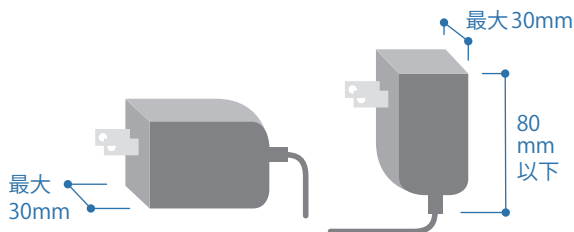

・・・ ACアダプタ収納のご注意

ACアダプタ収納：上面図

製品仕様	X12
最大収納台数	12台
対応端末	ノート PC / chromebook / タブレット PC ※ ¹
外形寸法	幅 W614.1 × 奥行 D483.4 × 高さ H447.8 mm (突起部含む)
収納部寸法	幅 W34 × 奥行 D419.1 × 高さ H304.8 mm ※カバーを取り付ける場合は、取り付けた状態で測ってください。
仕切板	プラスチック製 幅調整・取り外し：可能
重量	22.5 kg (タブレット / ノート PC を除く)
電源 及び タップ	100 -120V, 50/60Hz, 12A 内部用差込口 13個 (3P式 × 6 個口 / 3P式 × 7 個口 <連結用1個口>)
ブレーカー	無し
ケーブル・アダプタ収納	アダプタ収納ボックス (上部にACアダプタ収納有) 仕切板上部のコード用の溝と2つのクリップによってワンタッチ固定 (特許取得済み)
セキュリティ対応	前扉：3点ロック 鍵付き ※南京錠施錠可能 (南京錠を別途ご用意ください。) / 上扉：鍵付き
保証	筐体部：10年 / 電気部品：5年 ※ ²
梱包時寸法	幅 W675 × 奥行 D555 × 高さ H527 mm
梱包時重量	27 kg
充電方法	AC 常時充電
収納扉	270° 開閉
収納棚番号	有り
付属品 ※組み立て不要	3P式 電源コード 3m (×1) / ロック・キー (×4) / ケーブル・グロメット (×4) <積み重ね時使用部品> コンクリート・アンカー (×6) / ワッシャー (×6) / 乾式壁アンカー (×6) / 積み重ねキット / アンカー・ネジ (×6)