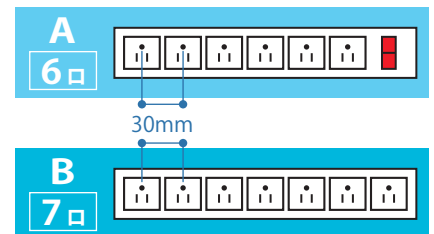

・・・ ACアダプタ収納のご注意

ACアダプタ収納：上面図

製品仕様	X12
最大収納台数	12台
対応端末	ノート PC / chromebook / タブレット PC ※ ¹
外形寸法	幅 W614.1 × 奥行 D483.4 × 高さ H447.8 mm (突起部含む)
収納部寸法	幅 W34 × 奥行 D419.1 × 高さ H304.8 mm ※カバーを取り付ける場合は、取り付けた状態で測ってください。
仕切板	プラスチック製 幅調整・取り外し：可能
重量	22.5 kg (タブレット / ノート PC を除く)
電源 及び タップ	100 -120V, 50/60Hz, 12A 内部用差込口 13個 (3P式 × 6 個口 / 3P式 × 7 個口 <連結用1個口>)
ブレーカー	無し
ケーブル・アダプタ収納	アダプタ収納ボックス (上部にACアダプタ収納有) 仕切板上部のコード用の溝と2つのクリップによってワンタッチ固定 (特許取得済み)
セキュリティ対応	前扉：3点ロック 鍵付き ※南京錠施錠可能 (南京錠を別途ご用意ください。) / 上扉：鍵付き
保証	筐体部：10年 / 電気部品：5年 ※ ²
梱包時寸法	幅 W675 × 奥行 D555 × 高さ H527 mm
梱包時重量	27 kg
充電方法	AC 常時充電
収納扉	270° 開閉
収納棚番号	有り
付属品 ※組み立て不要	3P式 電源コード 3m (×1) / ロック・キー (×4) / ケーブル・グロメット (×4) <積み重ね時使用部品> コンクリート・アンカー (×6) / ワッシャー (×6) / 乾式壁アンカー (×6) / 積み重ねキット / アンカー・ネジ (×6)