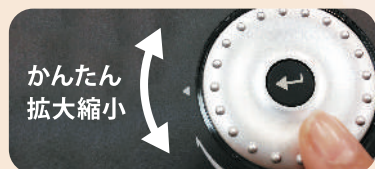

60fps (60コマ/秒) のスムーズな動画をワンタッチ録画

被写体を直接見ているかのようになめらかな動きを再現。
また、あらゆる音声やライブシーンを録画可能です。
SD/SDHCカードやUSBフラッシュメモリに60fpsで直接保存できます。

光学17倍相当ズーム (最大204倍ズーム)

光学17倍相当ズーム (AVerZoom1.7倍含む) によって、微細な被写体や標本のライブ映像を細かな部分まで観察することができます。さらにデジタルズーム12倍、最大で204倍のズーム性能によって迫力のある鮮明な映像を演出。

USBマウス書き込み機能

USBマウスを本体USBポートに差し込み、投影画面を一時停止するだけで、静止画上に書き込みがかんたんにできます。マウスで指し示すことによって、画像の中のポイントを生徒たちにわかりやすく伝え、より集中した授業になることでしょう。

らくらくジョグダイヤル操作

ジョグダイヤルを指で左右に回して、スムーズに画像拡大・縮小操作が可能。直感的な操作性とクセになる使い勝手で先生も生徒もかんたんに操作できます。