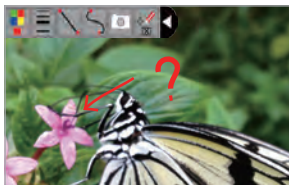

スムーズな拡大縮小操作が簡単に出来る本体部ジョグダイヤルも搭載。

フレキシブルアームで被写体を様々な角度から自由に撮影出来ます。

電子黒板、デジタルテレビ、モニター、プロジェクター、
パソコンなど、現代のあらゆる映像機器に。

書画カメラだからこそ、

大きくリアルに映る発見があります。

楽しく理解を助ける機能があります。

同時に大人数に見せることができる

※タブレットは USB 接続対応機種のみ

光学8倍

500万画素・光学8倍ズーム

500万画素CMOSイメージセンサー搭載により美しくクリアな高画質を実現。さらに光学8倍ズーム機能で小さな文字や被写体も大きく鮮明に拡大できます。

フレキシブルアーム

アームを自由に曲げれば、上からだけでなく前後左右様々な角度から映し出せます。立体物の投影に便利です。

HDMIを始め、多彩な出力機能

XGAからフルHD1080pまでの多彩な出力機能により、様々な教室環境に対応できます。出力端子はHDMIとRGBを標準搭載、さらに同時出力もできます。

楽々ジョグダイヤル操作

本体のジョグダイヤルを指で左右に回して、スムーズでなめらかな画像拡大・縮小操作が可能です。

マウスで書込み「注釈機能」

USBマウスを本体のUSBポートに差し込み、投影画面を一時停止するだけで、静止画の上に書き込みができます。PC操作無しでも簡単に、授業に視覚的な工夫ができます。XGAから720pまで

収納・持ち運びに便利

アームを折りたたむとコンパクトに。収納や持ち運びに便利になりました。女性の先生方にも「手提げバッグみたい」と好評です。

書画カメラ × PC or タブレットPC(教師用 + 生徒用) = インタラクティブ授業

★かんたん・便利な標準プレゼンテーションソフト★

Sphere2(スフィア・ツー)

- ◎パソコン操作で書画カメラのコントロールが可能です。(ズームインアウト・オートフォーカス・回転)
- ◎撮影中の映像の上に、文字や絵の書き込みが可能です。もちろん作業録画も撮影も可能です。
- ◎撮影した画像や動画をYouTube・Twitter・Facebook・Google Drive・DropboxなどのSNS/クラウドサービスでかんたんに共有アップロードができます。