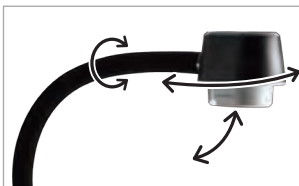

スムーズな拡大縮小操作が簡単に出来る本体部ジョグダイヤルも搭載。

フレキシブルアームで被写体を様々な角度から自由に撮影出来ます。

電子黒板、デジタルテレビ、モニター、プロジェクター、
パソコンなど、現代のあらゆる映像機器に。

書画カメラだからこそ、

大きくリアルに映る発見があります。

楽しく理解を助ける機能があります。

同時に大人数に見せることができる

※タブレットは USB 接続対応機種のみ

光学8倍

500万画素・光学8倍ズーム

500万画素CMOSイメージセンサー搭載により美しくクリアな高画質を実現。さらに光学8倍ズーム機能で小さな文字や被写体も大きく鮮明に拡大できます。

フレキシブルアーム

アームを自由に曲げれば、上からだけでなく前後左右様々な角度から映し出せます。立体物の投影に便利です。

HDMIを始め、多彩な出力機能

XGAからフルHD1080pまでの多彩な出力機能により、様々な教室環境に対応できます。出力端子はHDMIとRGBを標準搭載、さらに同時出力もできます。

楽々ジョグダイヤル操作

本体のジョグダイヤルを指で左右に回して、スムーズでなめらかな画像拡大・縮小操作が可能です。

マウスで書込み「注釈機能」

USBマウスを本体のUSBポートに差し込み、投影画面を一時停止するだけで、静止画の上に書き込みができます。PC操作無しでも簡単に、授業に視覚的な工夫ができます。XGAから720pまで

収納・持ち運びに便利

アームを折りたたむとコンパクトに。収納や持ち運びに便利になりました。女性の先生方にも「手提げバッグみたい」と好評です。